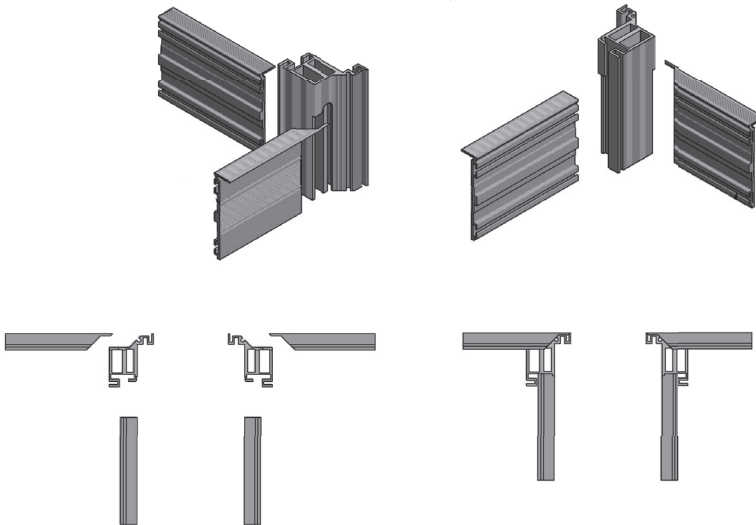

AKTIVE 25/15