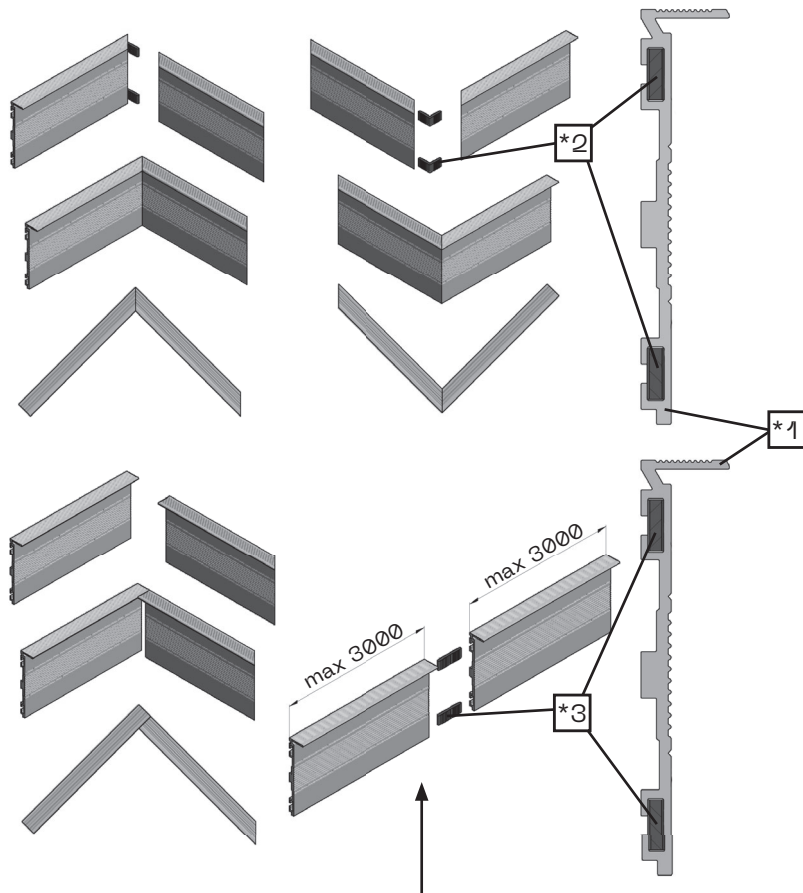

2.

Rozměry přířezů (přodorys) – Rozměry prířezov (přodorys)  
 – Dimensions of blanks (floor plan) – Abmessungen der Zuschnitte  
 (Grundriss) – Размеры дощечек (горизонтальная проекция)  
 – Размери на заготовките (план на пода) – Nyersdarabok méretei  
 (alaprész) – Dimenzije praznih prostora (tlocrt) – Dimenzije reš (tloris)  
 – Dimensiuni ale semifabricatelor (plan pardoseală) – Розміри заглушок  
 (план підлоги)

\*1

# 4.

Vnitřní roh  
 Vnútorný roh  
 Inner corner  
 Innere Ecke  
 Внутренний угол  
 Вътрешен ъгъл  
 Belső sarok  
 Unutarnji kut  
 Notranji vogal  
 Colț interior  
 Внутрішній кут

Vnější roh  
 Vonkajší roh  
 Outer corner  
 Äußere Ecke  
 Внешний угол  
 Външен ъгъл  
 Külső sarok  
 Vanjski kut  
 Zunanji vogal  
 Colț exterior  
 Зовнішній кут