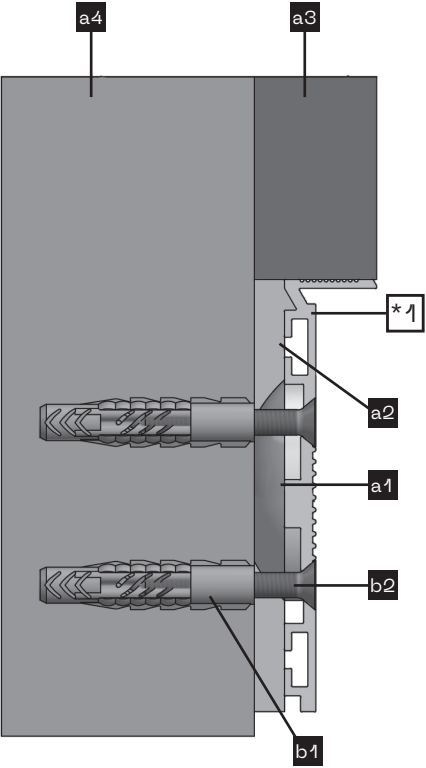

2.

Rozměry přířezů (přodorys) – Rozměry prířezov (přodorys)  
 – Dimensions of blanks (floor plan) – Abmessungen der Zuschnitte  
 (Grundriss) – Размеры дощечек (горизонтальная проекция)  
 – Размери на заготовките (план на пода) – Nyersdarabok méretei  
 (alaprész) – Dimenzije praznih prostora (tlocrt) – Dimenzije reš (tloris)  
 – Dimensiuni ale semifabricatelor (plan pardoseală) – Розміри заглушок  
 (план підлоги)

# 4.

Vnitřní roh  
 Vnútorný roh  
 Inner corner  
 Innere Ecke  
 Внутренний угол  
 Вътрешен ъгъл  
 Belső sarok  
 Unutarnji kut  
 Notranji vogal  
 Colț interior  
 Внутрішній кут

Vnější roh  
 Vonkajší roh  
 Outer corner  
 Äußere Ecke  
 Внешний угол  
 Външен ъгъл  
 Külső sarok  
 Vanjski kut  
 Zunanji vogal  
 Colț exterior  
 Зовнішній кут