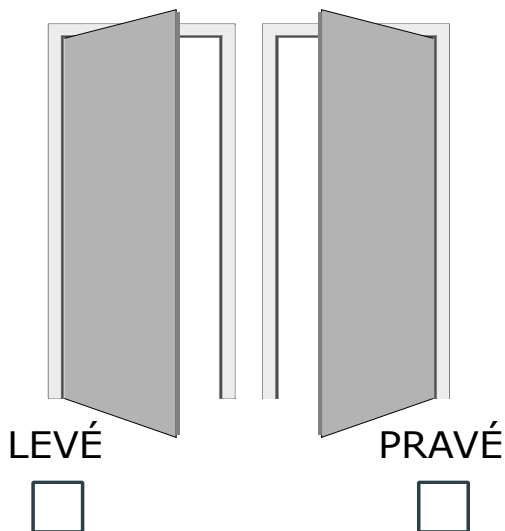

Potřebujete poradit? Jsme Vám k dispozici na čísle +420 603 150 730