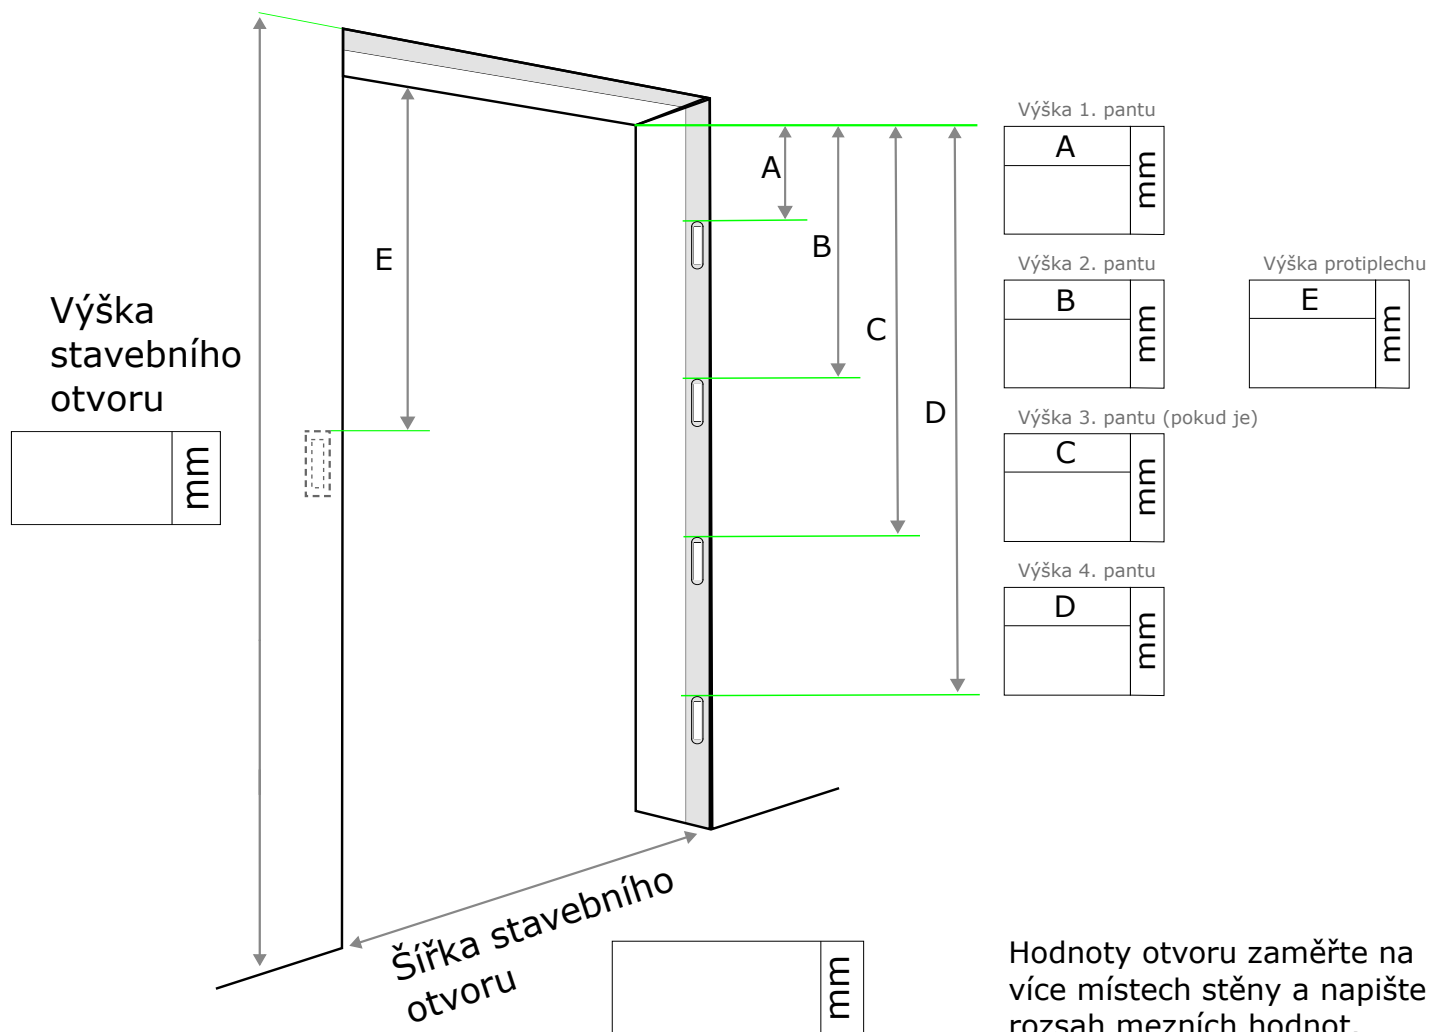

Zaměřovací protokol pro dveře do skryté zárubně 40/00

www.jap-pouzdro.cz

AUTORIZOVANÝ
PRODEJCE **JAP**

Zaškrtněte/vyplňte prázdná políčka

Zaměření

Identifikace/ místo dveří

Hodnoty zaměřil

Podpis